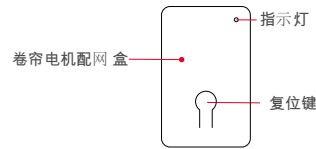

PTX智能卷帘电机 说明书

结构说明

基本参数

产品型号	PTX-RA35	无线协议	WIFI	防护等级	44IP
产品功率	100W	额定扭矩	3Nm	运行时间	6min
额定电压	220Vac	运行速度	26rpm		
控制软件	米家APP 小爱同学语音				

快速添加米家平台

本产品已接入米家,可以通过米家APP或小爱同学控制,并与其他接入米家的智能设备互联互通.通过扫码工具直接扫描下方二维码可快速进入米家APP添加“致尚智能卷帘电机”配网页面。(若未安装米家APP,可根据扫码引导进入安装 或者在应用商店搜索“米家”下载)

请注意*,已接入米家*(workswithmija)仅做软件层面的验证,小米及米家不对该产品及企业的生产制造、标准执行、质量监管等方面负责。

电机联网

1

连接三下复位键,松开再长按3秒至指示灯闪烁。

2

打开米家APP,点击右上角“+”图标

3

选择“附件设备”发现电机,点击进入配网。